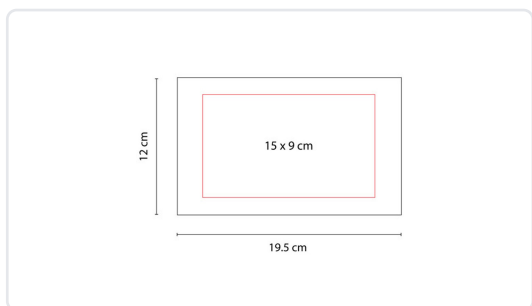

### ESPECIFICACIONES TÉCNICAS

Material	Madera de Tilo Estuche / Plástico Fichas y Dados
Medida del producto	19.5 x 12 cm
Área de impresión	15 x 9 cm
Técnica de impresión	Láser / Serigrafía / Tampografía
Piezas por caja	9
Peso bruto	11 kg
Dimensiones de la caja	43.5 x 21.5 x 29 cm
Caja individual	Sí
Bolsa individual	Sí

Área de impresión / Trazo técnico

### DESCRIPCIÓN

Incluye estuche de madera con 5 dados, 2 barajas plastificadas y dominó de 28 piezas.